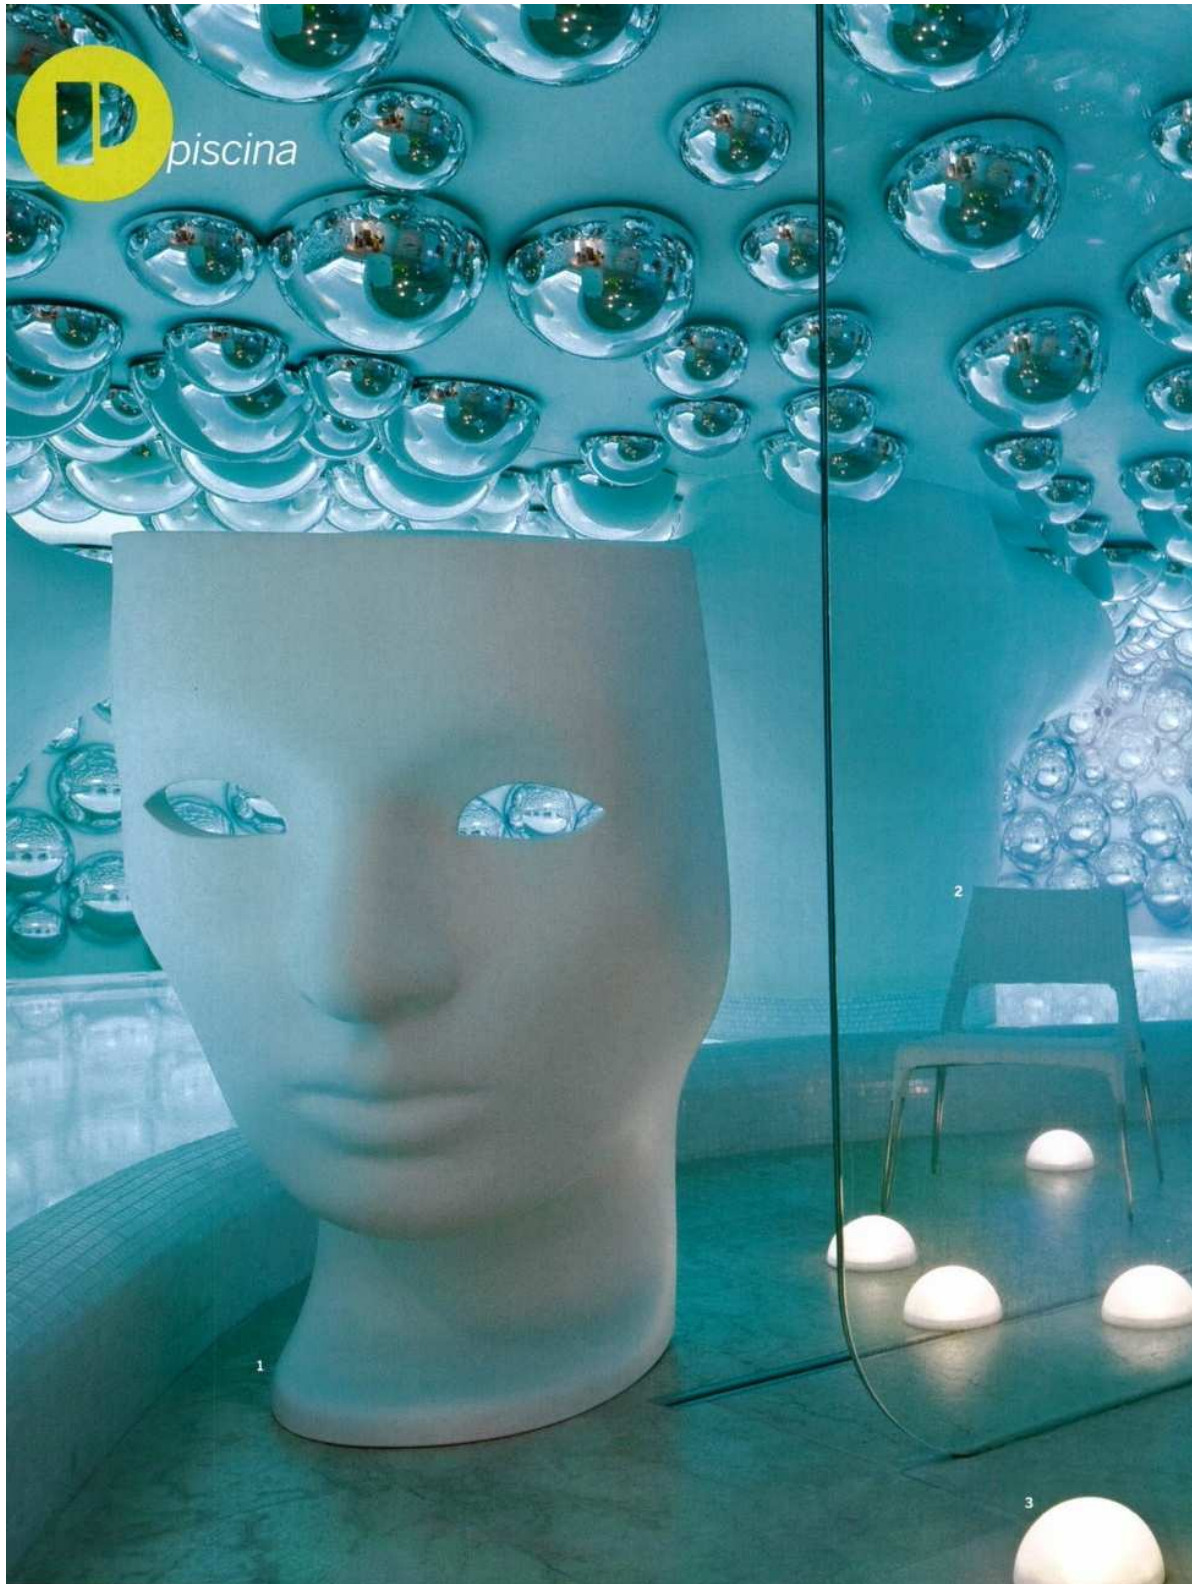

1/ Tavolino Mangrove in metallo verniciato verde oliva. Design Ecos (cm. 49x53h., € 490, Dedon).  
2/ Tavolini Cute Cut in resina poliestere e fibra di vetro laccati. Di Cedric Ragot (cm. 59x54x26h., € 430 e cm. 100x84x35h., € 900, Roche Bobois).

con scocca in Woodstock (polipropilene e legno) e tessuto. Design Paola Navone (cm. 68x57x80h., € 355, Eumenes).  
6/ Lampade Outdoor Gregg in polipropilene. In 3 misure. Design L.-R. Palomba (da cm. 31x27h., € 278, Oscarini).

**Shower**

4

5

1/ Poltrona Nemo monoblocco in polietilene verniciato. Design Fabio Novembre (cm. 90x83x133h., € 950, Driade).  
2/ Poltroncina Icon con fibra sintetica wicker bianca e struttura in inox. Impilabile (cm. 39x61x73h., € 250, RD International).  
3/ Lampade Solvinden da esterno, ad energia solare (cm. 18x10h., € 6,99, Ikea).  
4/ Tavolino/pouf Pitagora in polietilene rivestito in lycra stampata (cm. 70x62x33h., Missoni Home).  
5/ Divano Zerodieci con piano in polietilene, braccioli in Corian®, struttura in alluminio e cuscini in tessuto impermeabili (cm. 127x67x73h., € 1.672, Tao Esterno).